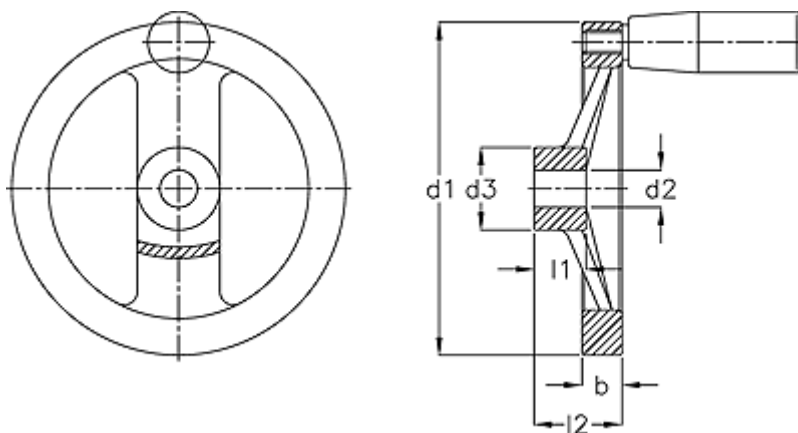

Varenummer: 201281306
Beskrivelse: E+G Håndhjul
GN 322-140-K14-R

Mål

b	= 16.5
d1	= 140
d2 H7	= 14
d3	= 36
Håndtag Ø	= 24
l1	= 19
l2	= 36